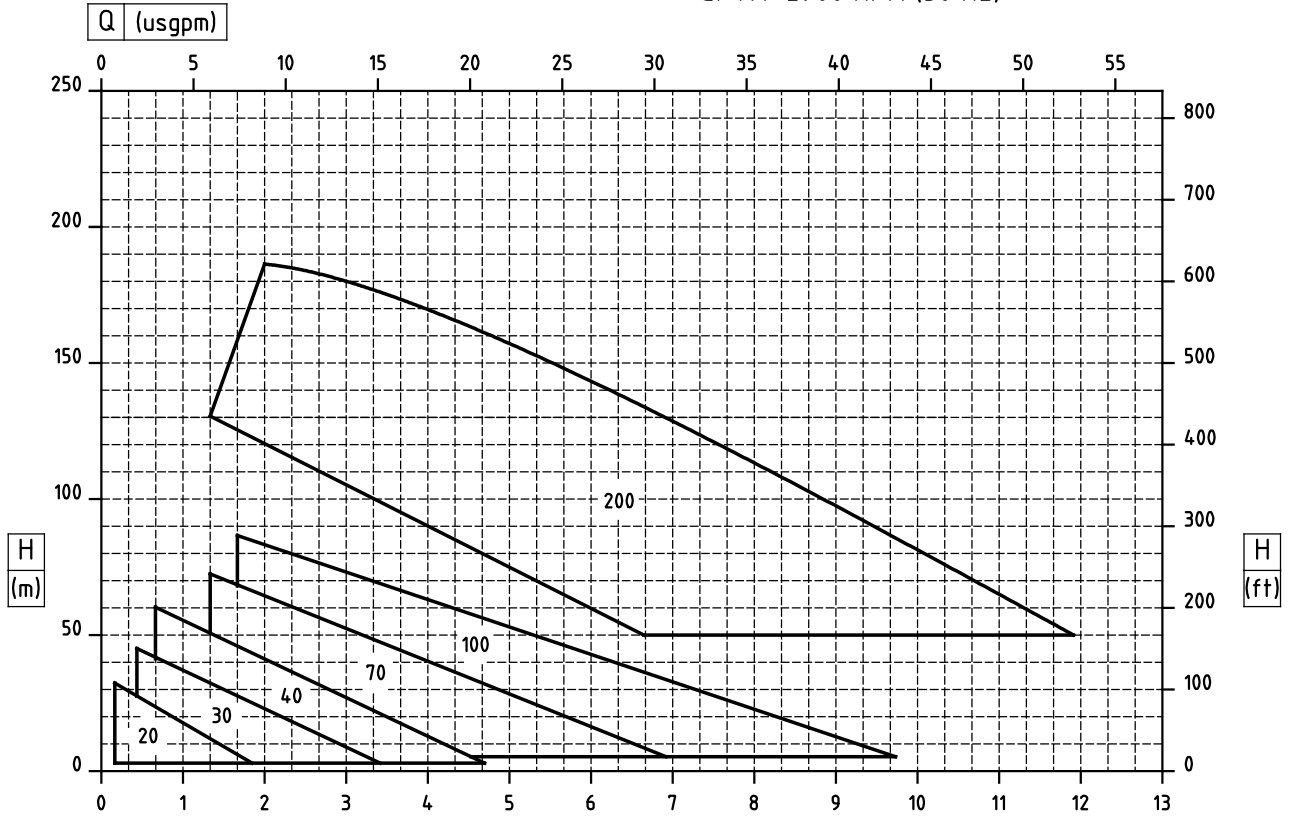

GPTA 2900 RPM (50 Hz)

GPTA 1450 RPM (50 Hz)